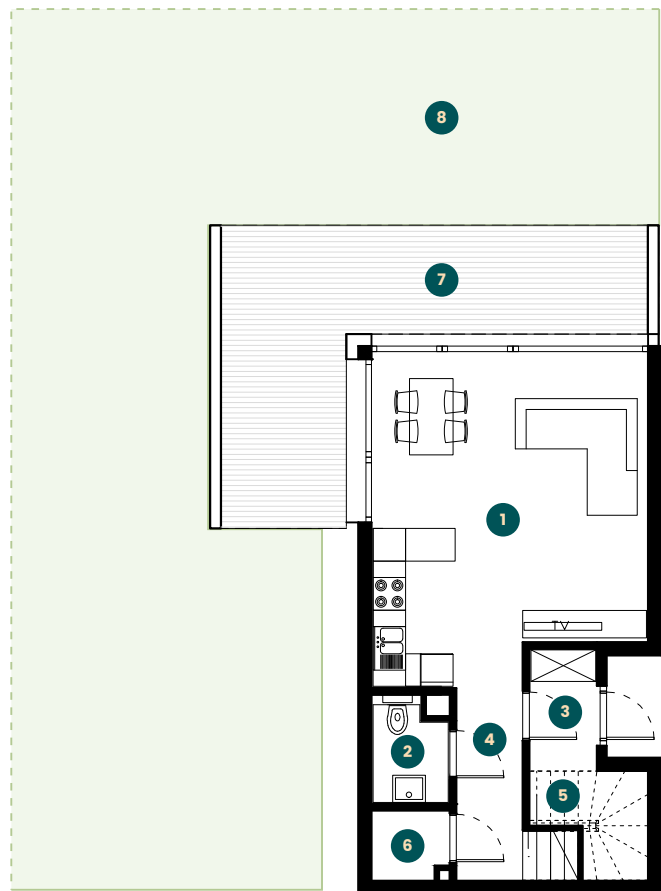

apartament 1.1

piętro **1+2**
 pokoje **4**
 metraż **99,91 m²**

parter
40,93 m²

1. salon
 + aneks kuchenny
28,53 m²

2. wc
2,63 m²

3. wiatrołap
2,73 m²

4. hall
3,00 m²

5. schowek
1,12 m²

6. pom. gosp.
1,12 m²

7. taras
24,41 m²

8. ogródek
106,09 m²

piętro
58,98 m²

1. sypialnia
11,30 m²

2. sypialnia
11,74 m²

3. sypialnia
12,15 m²

4. łazienka
5,30 m²

5. hall
10,52 m²

6. schowek
1,11 m²

7. pom. gosp.
2,30 m²

8. schody
4,56 m²

PARTER

PIĘTRO